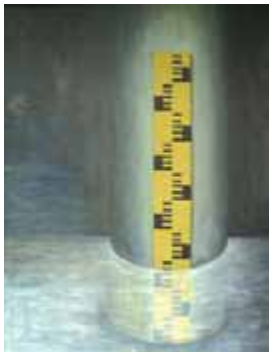

Blaue Orte, Wasser

EINLADUNG