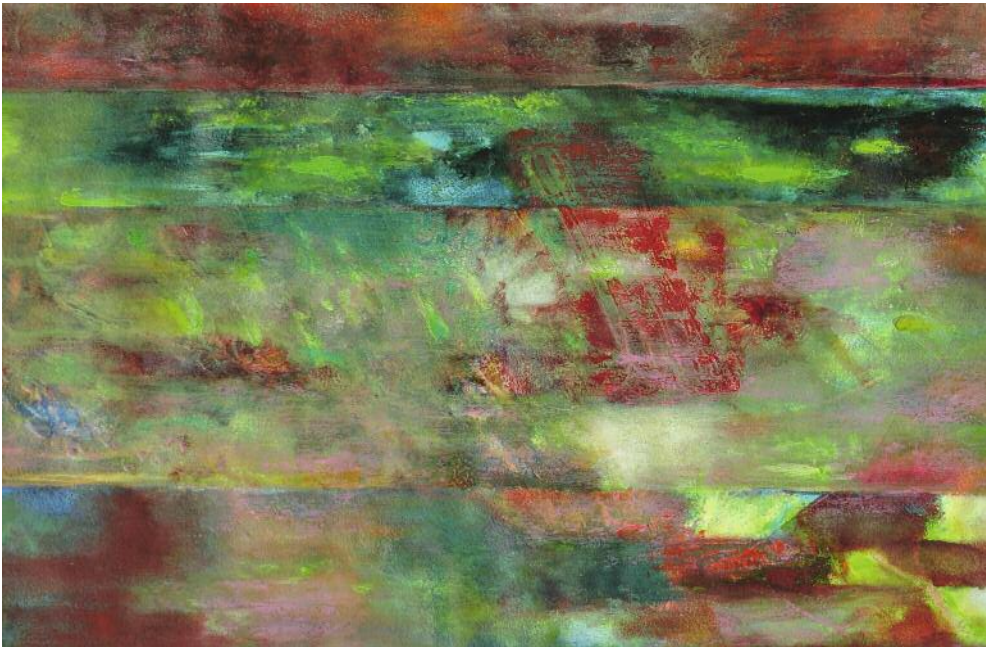

Kristina Henze

Mit offenem Blick